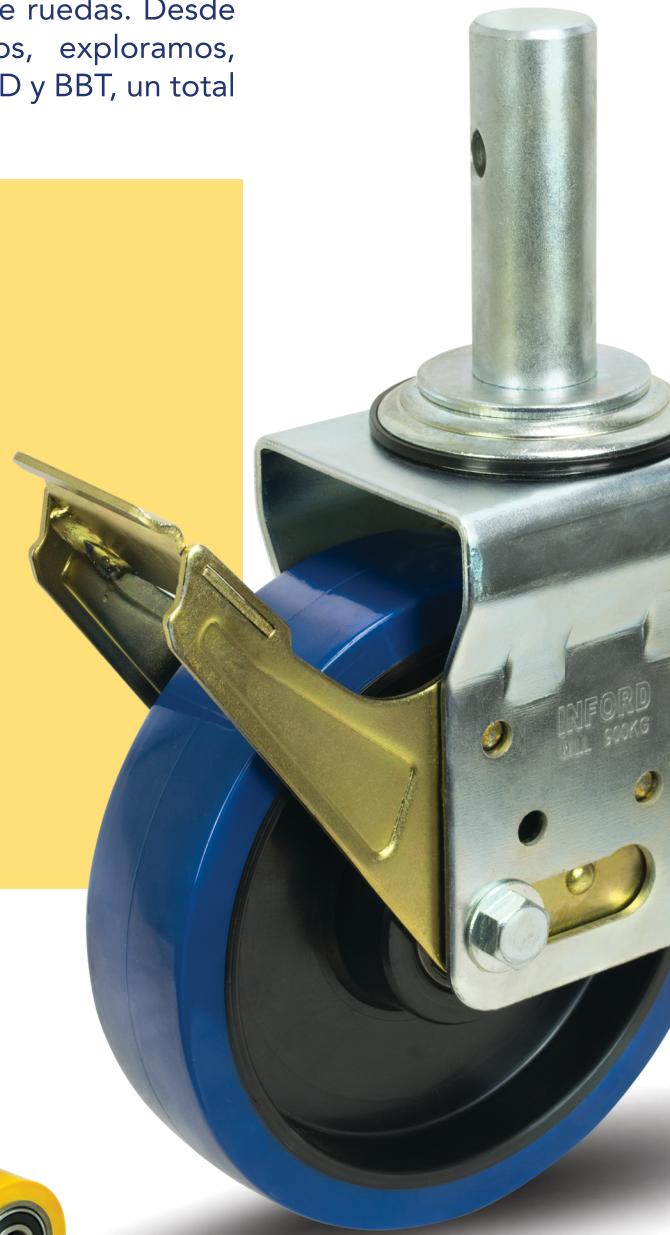

AGILY DURABLE

Materiales: Hule, Poliuretano, Polipropileno, Acero Inoxidable, Nylon, Poliamida y Nylon de Alta Temperatura.

Dimensiones: 2" pulgadas hasta 12" pulgadas.

Capacidades: desde 220 libras hasta 770 libras.